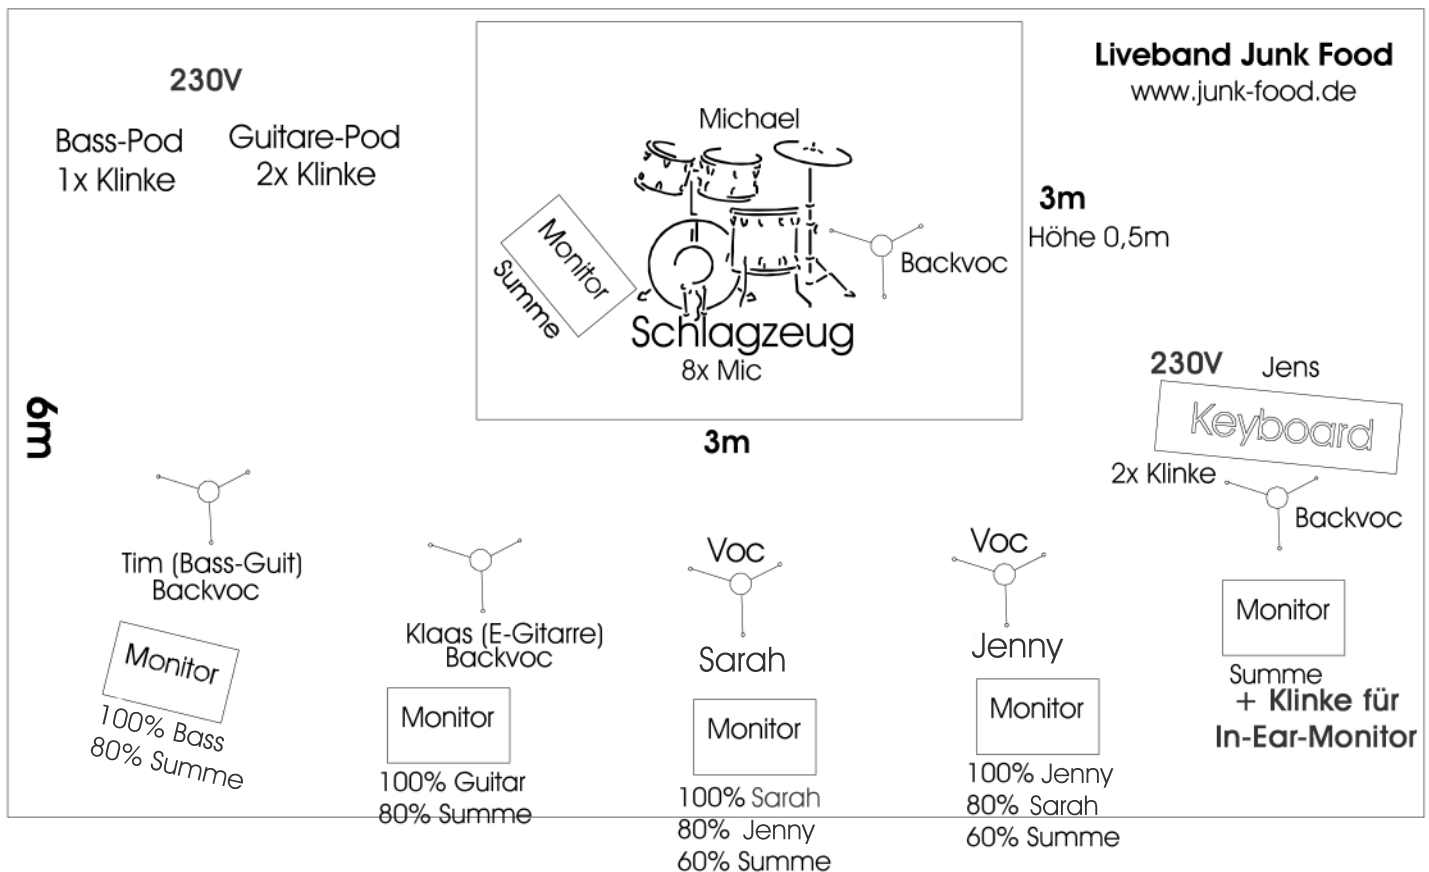

Technial Rider Junk Food

8m

Anforderungen:

Mic:

- Sarah (Voc) Sm58, lieber Beta
- Jenny (Voc) Sm58, lieber Beta
- Klaas (Backvoc/Guitar) Sm58 o. ähnlich
- Tim (Backvoc/Bass) Sm58 o. ähnlich
- Jens (Backvoc/Keys) Sm58 o. ähnlich
- Michael (Backvoc/Drums) Sm58 o. ähnlich

Drum Mic:

- Bassdrum
- Snare
- HighHat
- Schellenkranz
- Tom 1,2
- Standtom
- 2x Overhead (Becken: 3x Crash, 1x Ride)

DI-Boxen:

- 2x für Guitar POD-Ausgang
- 2x für Keys

Technik:

- 24-Kanal Mixer
- Delay
- Hall

Sonstiges:

- Bühne min 8x6m
- Drum-Podest min: 3x3m Höhe 0,5
- 6 Mic Stative für Gesang
- Mic Stative für die Drumsabnahme
- 1 Pers. für Front-Mixer

Rückfragen:

Tim Hansen

0151/40515886